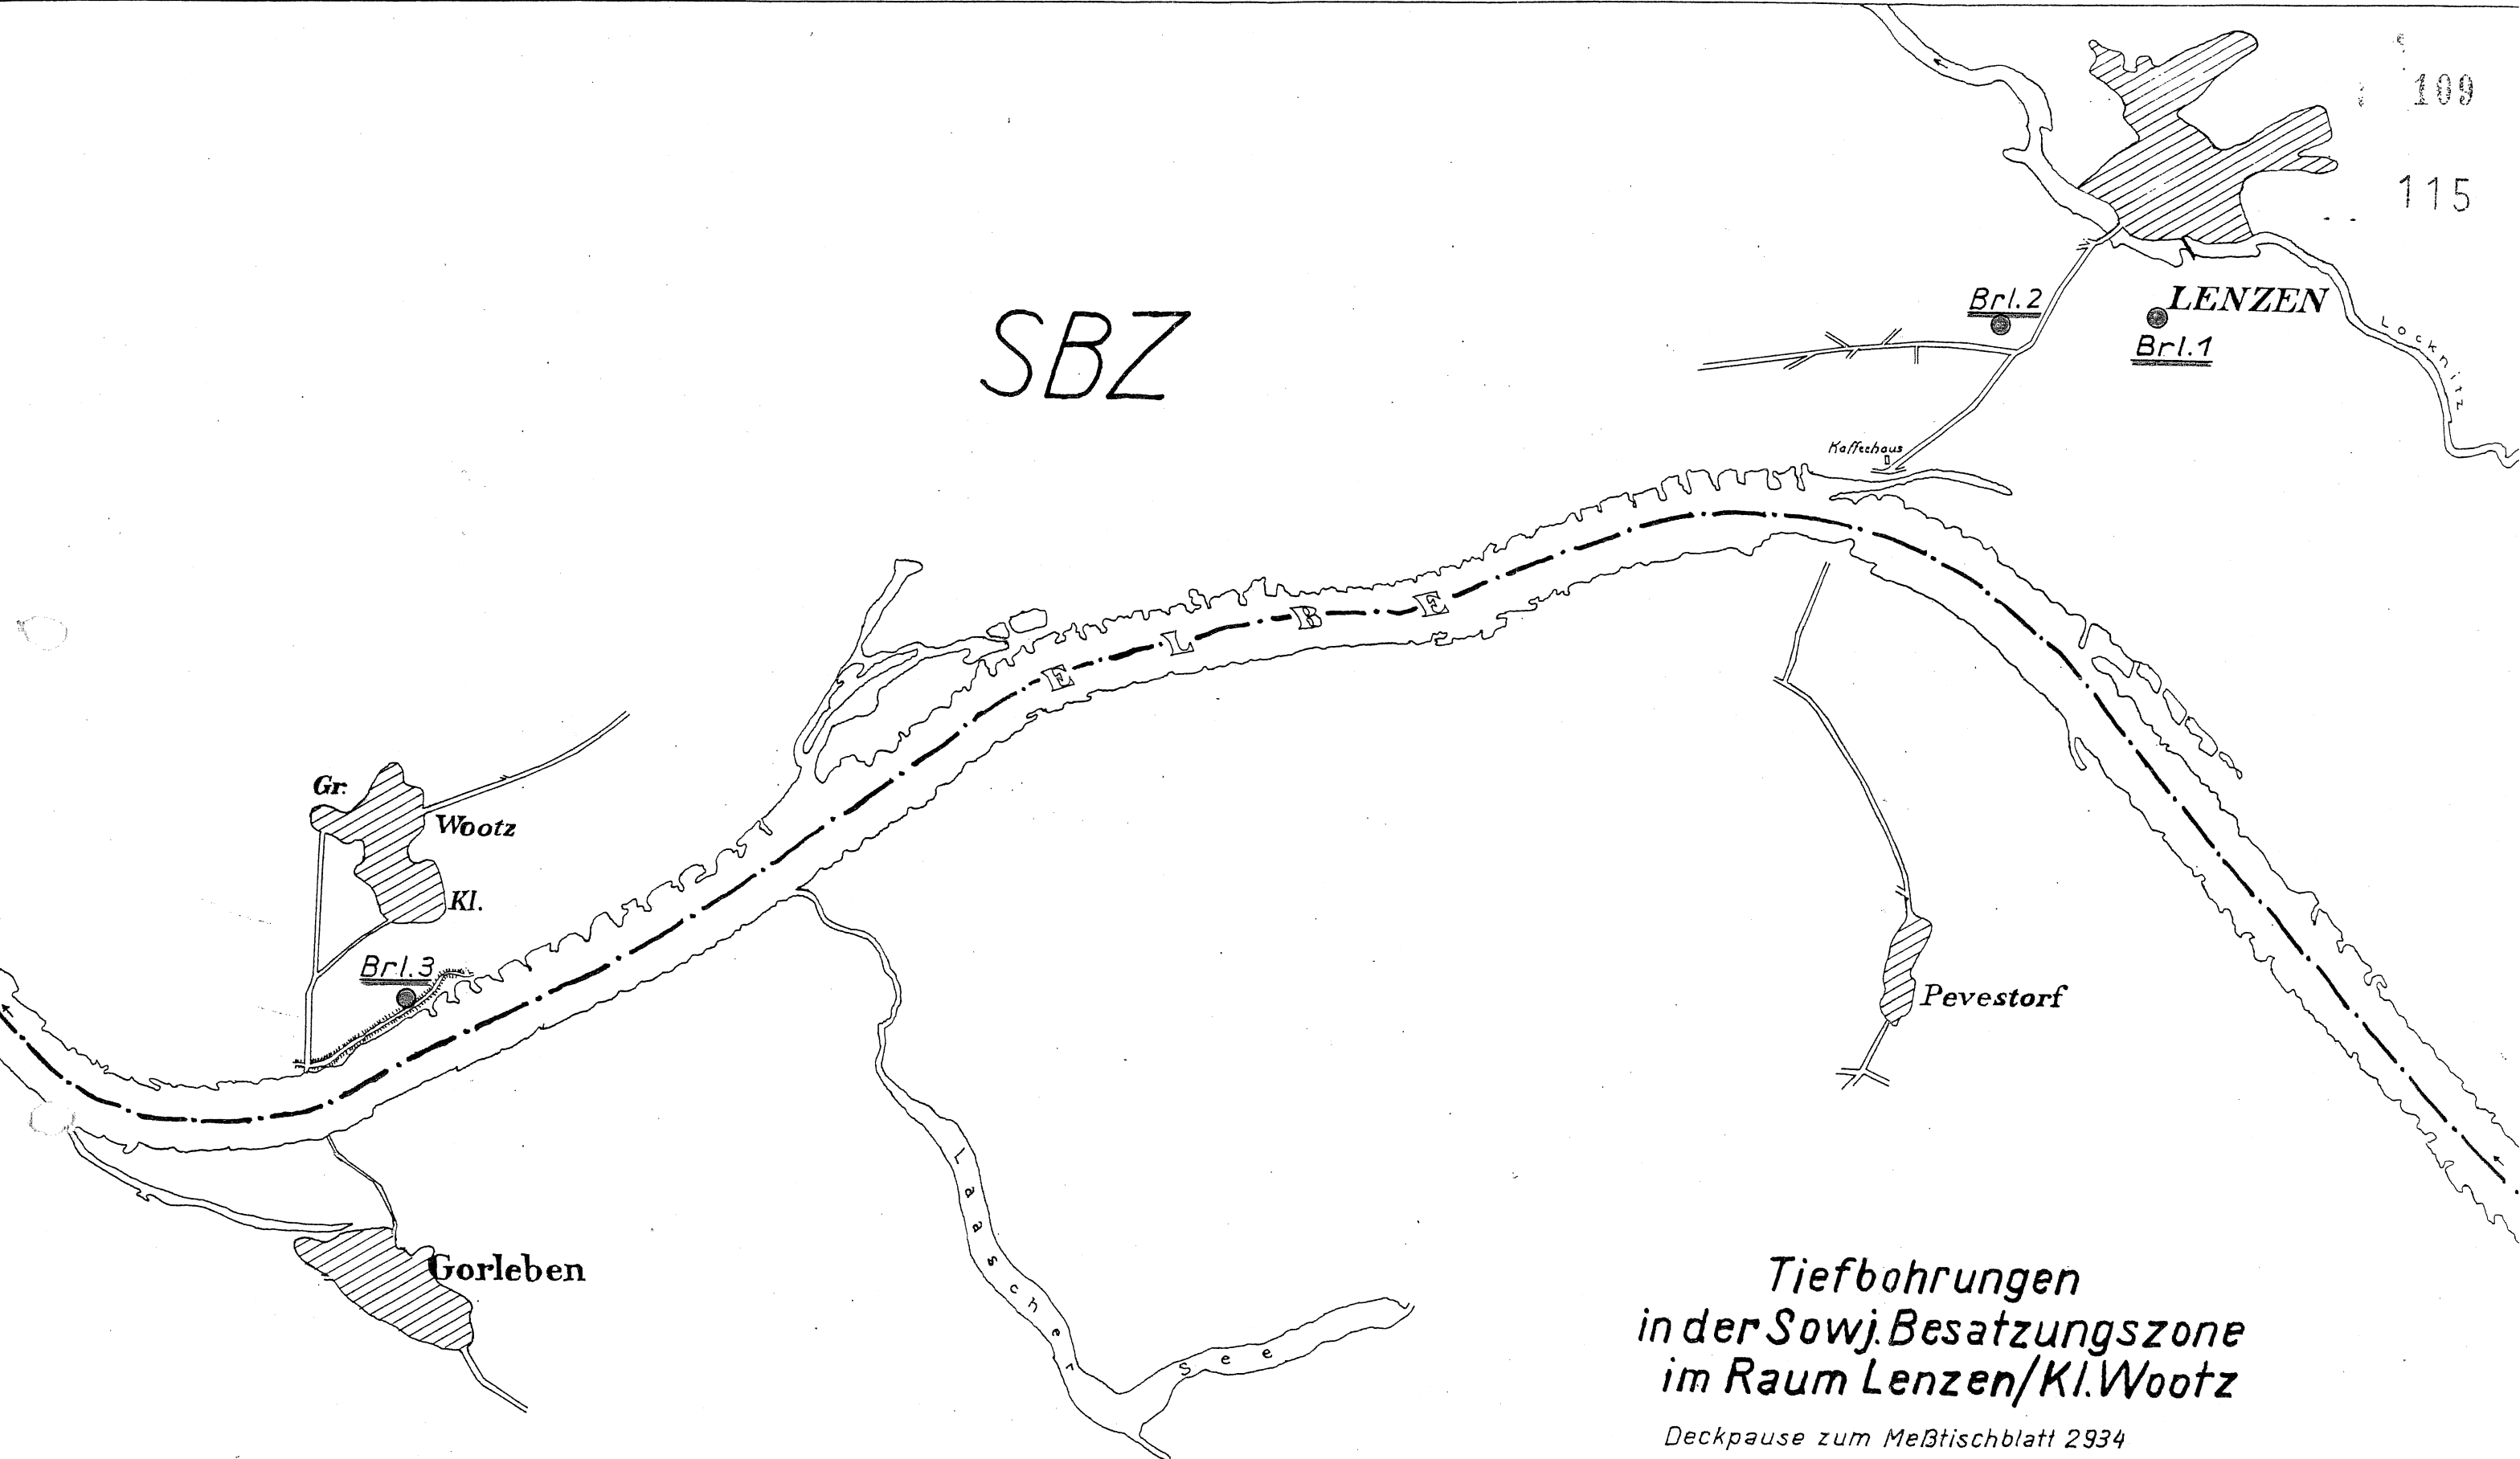

SBZ

109
115

**Tiefbohrungen
in der Sowj. Besatzungszone
im Raum Lenzen/Kl. Wootz**

Deckpause zum Meßtischblatt 2934
M. 1:25 000

T 2854/10